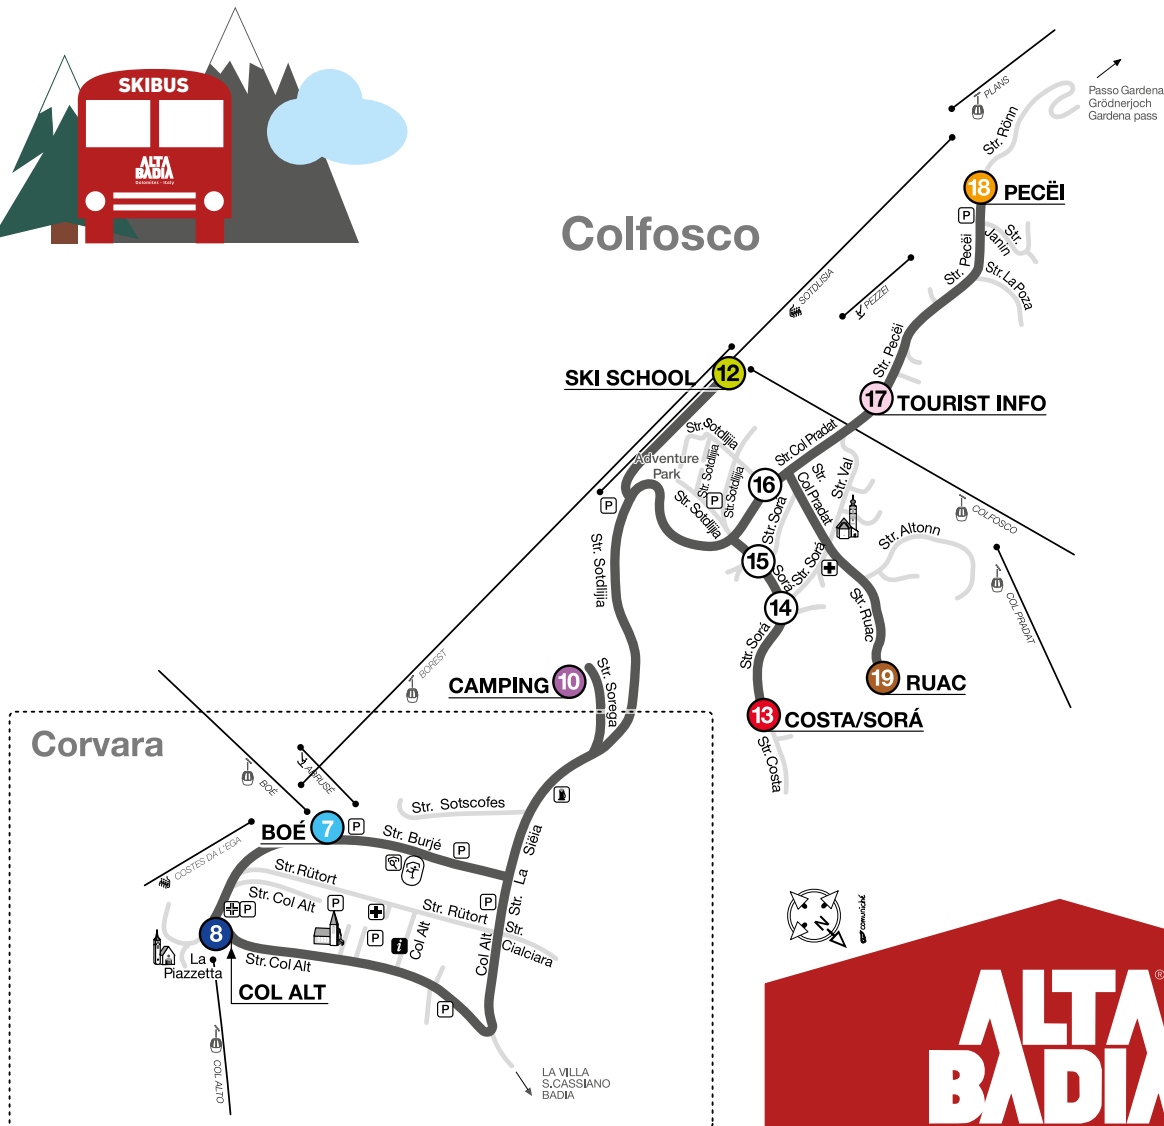

FERMATE / HALTESTELLEN / STOPS

7 BOÉ	14 15 16
8 COL ALT	17 TOURIST INFO
10 CAMPING	18 PECÈI
12 SKI SCHOOL	19 RUAC
13 COSTA/SORÁ	

ALTA BADIA
 Dolomites · Italy

PARTENZA PER / ABFAHRT NACH / DEPARTURE TO

SKI SCHOOL 12 → 15 → 14 → Costa/Sorá 13

15:17

PARTENZA PER / ABFAHRT NACH / DEPARTURE TO

PECËI 18 → Tourist info 17 → 16 → 15 → 14 → Costa/Sorá 13

08:48	09:03	10:17	10:32	10:47	13:39	14:15	14:30	14:45	15:00	15:15	15:50	16:05	16:37
17:52													

15:15

PECËI 18 → Tourist info 17 → Ruac 19 → Costa/Sorá 13

09:03	16:05
-------	-------

PARTENZA PER / ABFAHRT NACH / DEPARTURE TO

RUAC 19 → Costa/Sorá 13 → Ski school 12

09:09	16:11
-------	-------

PARTENZA PER / ABFAHRT NACH / DEPARTURE TO

PARTENZA PER / ABFAHRT NACH / DEPARTURE TO

BOÉ 7 → Camping 10

08:40	09:33	10:20	13:18	15:33
-------	-------	-------	-------	-------

BOÉ 7 → Col Alt 8 → Camping 10 → COLFOSCO: Pecëi 18

15:33

PARTENZA PER / ABFAHRT NACH / DEPARTURE TO